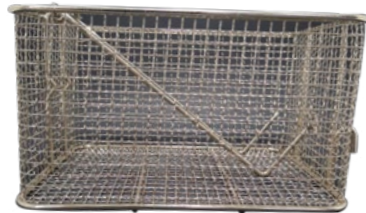

COD.10181022 30X20 CM
 COD.10181020 22X14 CM

CANASTILLA REDONDA MINI C/SALSERITA

COD. 10034014 9X9

CANASTILLA RECTANGULAR D/ACERO PARA PAPA FRITA

COD. 10034026

CANASTILLA RECTANGULAR D/ ACERO

COD. 10034006 23X20X13 CM
 COD.10034007 8 LT