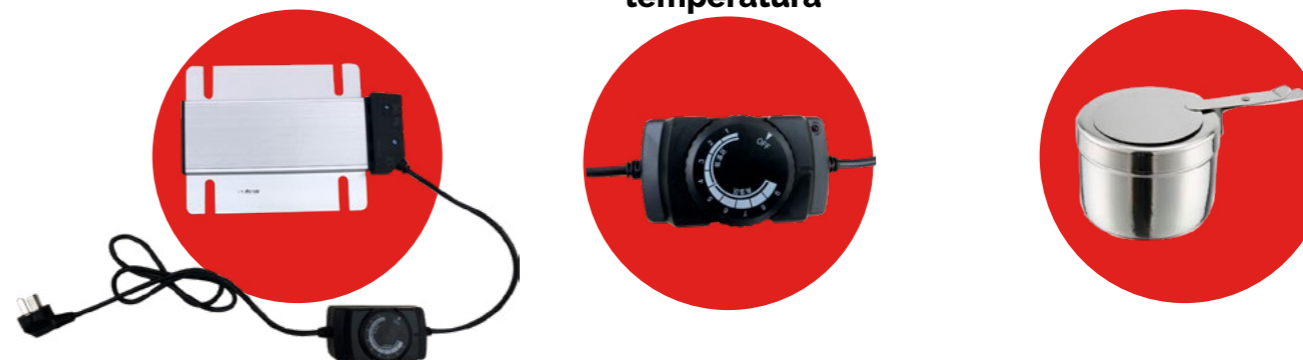

AZAFATE ANTIDESLIZANTE RECTANGULAR MARRÓN

COD.70015069 41X30CM
COD.70015067 45X35CM
COD.70015068 51X38CM
COD.70015119 56X40CM

AZAFATE ANTIDESLIZANTE REDONDO MARRÓN

COD.70015062 28CM
COD.70015061 35.5CM
COD.70015063 40CM
COD.70015064 45.7CM

AZAFATE ANTIDESLIZANTE RECTANGULAR NEGRO

COD.70015165 41X30CM
COD.70015166 45X35CM
COD.70015167 51X38CM
COD.70015168 56X40CM

AZAFATE ANTIDESLIZANTE REDONDO NEGRO

COD.70015162 28 CM
COD.70015163 35.5 CM
COD.70015164 40 CM
COD.70015160 61X49.5 CM
COD.70015161 68X56CM

CARRITO HOTELERO CHICO 3 PISOS

COD.70287007

CARRITO PARA RESTAURANTE 103X2X49.5X95 cm

COD.70287003

SAMOVAR RECTANGULAR C/ TAPA VENTANA CIERRE AUTOMÁTICO 9 LT

CON QUEMADOR 1 DISIVIÓN ELÉCTRICO 1 DIVISIÓN ELÉCTRICO 2 DIVISIONES

COD. 10269047
COD. 10269044
CO. 10269045

SAMOVAR RECTANGULAR CIERRE AUTOMÁTICO C/ QUEMADOR 9 LT

1 DISIVIÓN 2 DIVISIONES

COD. 10269047
COD. 10269052

SAMOVAR REDONDO CONTROL TEMPERATURA TAPA VENTANA 6.6 LT

ELÉCTRICO QUEMADOR

COD.10269048
COD. 10269050

SAMOVAR CUADRADO TAPA VENTANA CIERRE AUTOMAT 6 LT

ELÉCTRICO QUEMADOR

COD.10269049
COD. 10269046

Eléctrico

Regulador de temperatura

Quemador